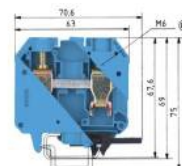

### Beskrivelse

Gjennomføring DIN-skinne rekkeklemme med skruetilkopling for montering på TS 35 og TS 32, nominelt tverrsnitt 35 mm<sup>2</sup>, bredde 16 mm, farge blå

### Teknisk beskrivelse

SELOS Screw connection with rising cage clamp 0.5 to 150 mm<sup>2</sup> Standard DIN rail terminal blocks Duo DIN rail terminal blocks Multi-tier blocks Initiator/actuator blocks Measuring/disconnect blocks Fuse blocks Function blocks DIN rail terminal blocks with

### ETIM-egenskaper

Tilkoblingsbart ledertverrsnitt fintrådet	10 - 35
Tilkoblingsbart ledertverrsnitt entrådet	10 - 10
Tilkoblingsbart ledertverrsnitt flertrådet	16 - 50
Merkestrøm In	124
Merkespenning	800
Tilkoblingstype 1	Skrukobling
Tilkoblingstype 2	Skrukobling
Antall etasjer	1
Antall klemmeposisjoner per nivå	2
Monteringsmetode	DIN-/G-skinne TH35/G32
Materiale i isolasjonskropp	Termoplast
Driftstemperaturområde	-40 - 55
Isolasjonmaterialets flammehemmend	V0
Eksplasjonssikker utførelse Ex e	Ja
Terminalplate nødvendig	Nei
Farge	Blå